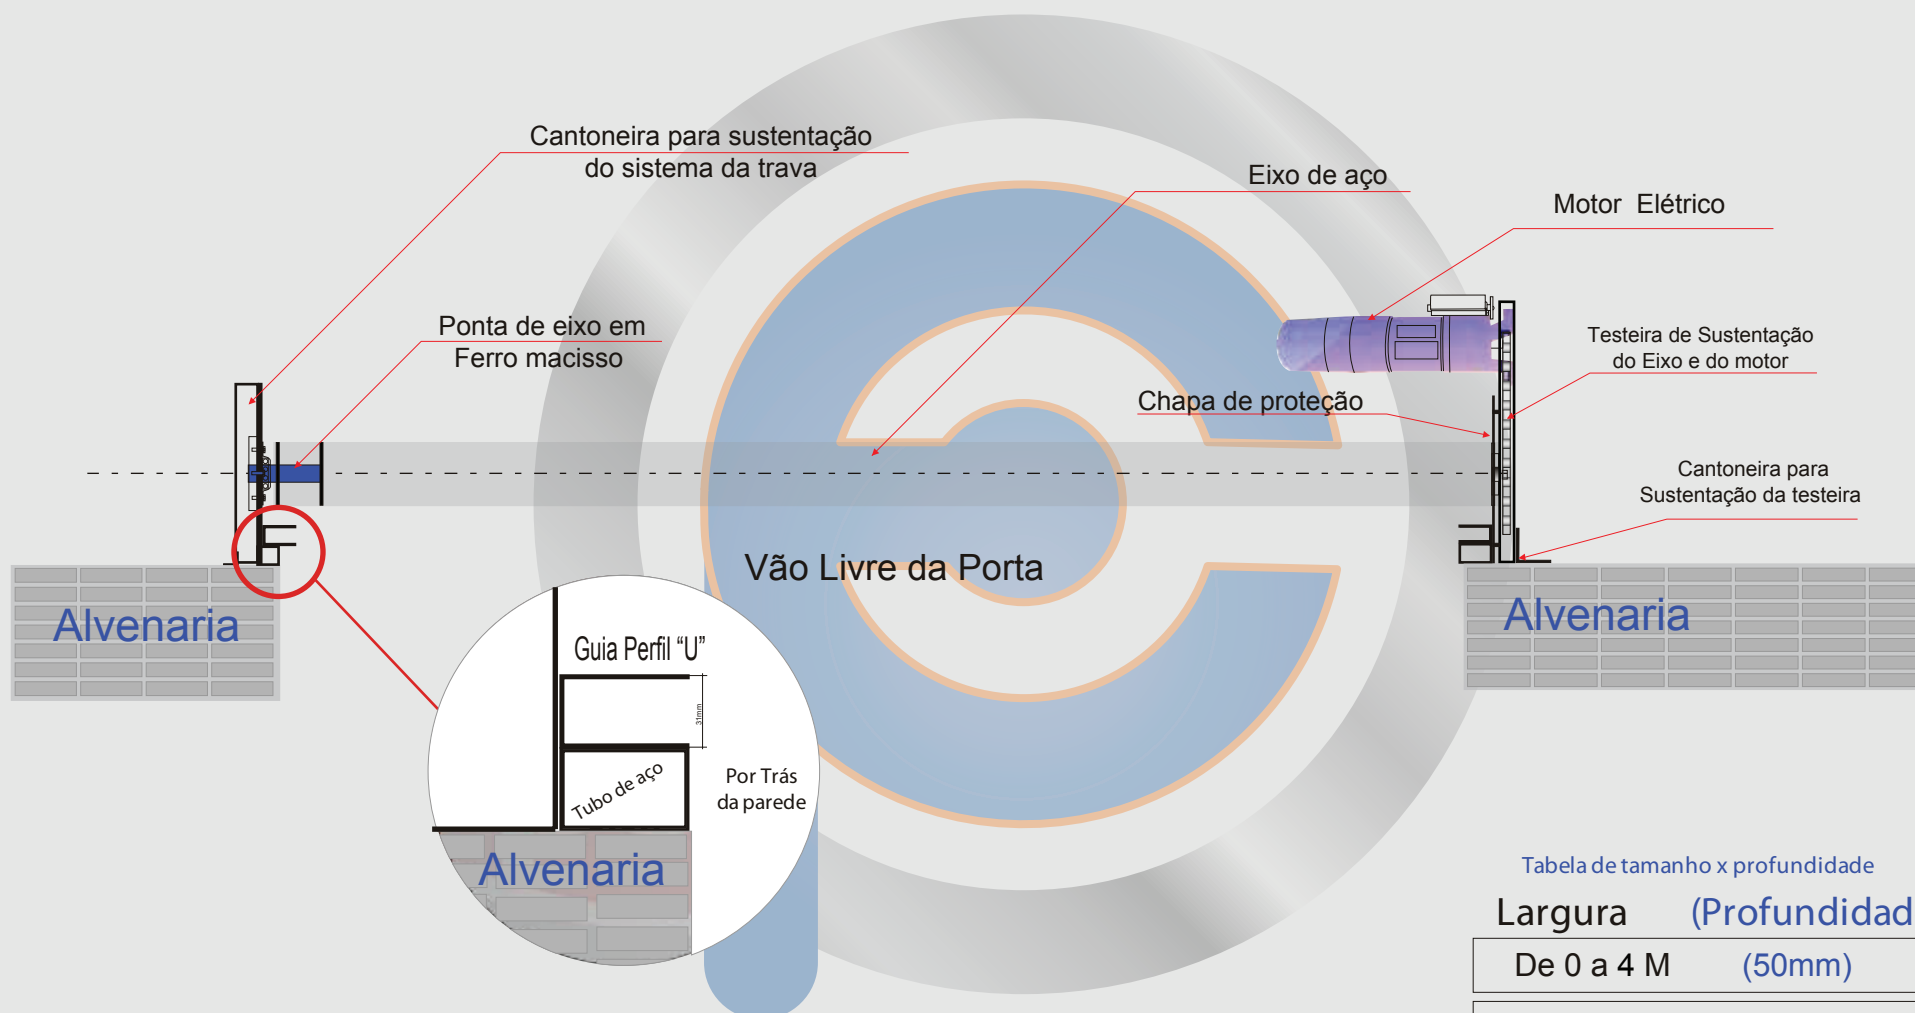

PORTA FIXA POR TRÁS DO VÃO

Vista superior

Tabela de tamanho x profundidade

Largura (Profundidade)

De 0 a 4 M (50mm)

De 5 a 7 m (70mm)

De 7 a 15 M (90mm)